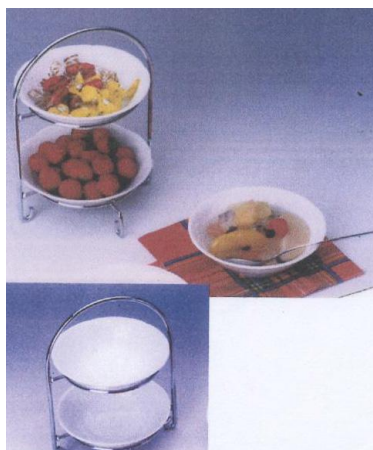

(株)トーダイ 取扱製品の御案内

とってもキュートで安価なスタンドを御紹介！カラーはクロームとブラックの各3種類での用意です！

※スナックスタンド
ケーキ皿18cm使用

※フチスタンド
サラダボール14cm使用

※ミニスタンド
まめ皿10cm使用

品名	WSスナックスタンド (クローム仕上)	WSフチスタンド (クローム仕上)	WSミニスタンド (クローム仕上)
外寸	W230×H285mm	W157×H217mm	W117×H185mm
皿内寸	φ155mm	φ105mm	φ70mm
定価	¥1,900	¥1,500	¥1,400
備考			

左
※ミニスタンド
まめ皿10cm使用

右
※ミニスタンド
ガラスボール7.5cm使用

品名	WSスナックスタンド（黒塗装仕上）	WSプチスタンド（黒塗装仕上）	WSミニスタンド（黒塗装仕上）
外寸	W230×H285mm	W157×H217mm	W117×H185mm
皿枠内寸	φ155mm	φ105mm	φ70mm
定価	¥2,000	¥1,600	¥1,500
備考			

※上記イメージの使用皿サイズは参考です。