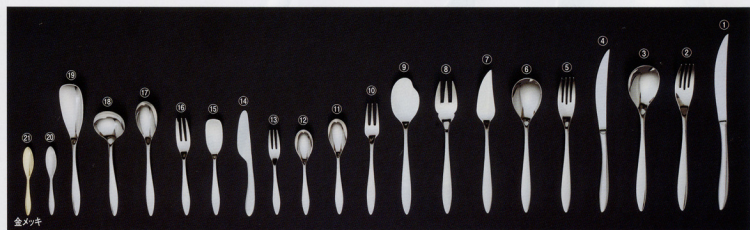

STAINLESS STEEL (18/8)

株式会社 トーダイ

〒959-1277

新潟県燕市物流センター1丁目12番地

TEL. (0256) 63-5361 (代) FAX. (0256) 62-3135

E-mail: info@today-tsubame.co.jp

http://www.today-tsubame.co.jp