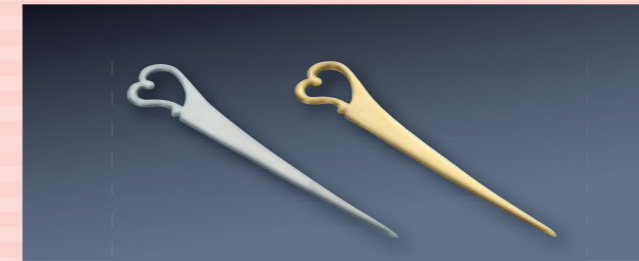

ハート ピック

品番	01400101	01400102
品名	ハート ピック	ハート ピック(金メッキ)
規格・材質	18-8 ステンレス	18-8 ステンレス/金メッキ付
サイズ	全長 90mm	全長 90mm