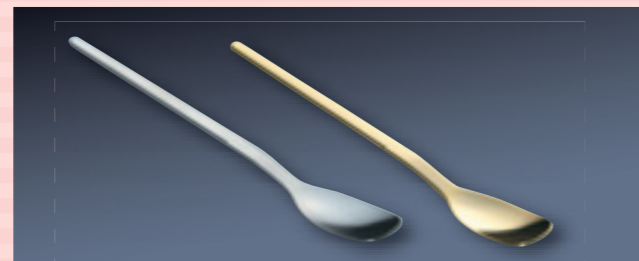

プチカトラリーシリーズ

和・洋・中・スイーツと料理のジャンルを問わず、ちょっとした来客のおもてなしからパーティー等、様々なシーンで活躍するお洒落で可愛いサイズのカトラリーです。

アスティ プチスプーン

| | | |
|-------|-------------|-------------------|
| 品番 | 01400005 | 01400006 |
| 品名 | アスティ プチスプーン | アスティ プチスプーン(金メッキ) |
| 規格・材質 | 18-8 ステンレス | 18-8 ステンレス/金メッキ付 |
| サイズ | 全長 90mm | 全長 90mm |

アスティ コーヒーマドラー

| | | |
|-------|---------------|---------------------|
| 品番 | 01400015 | 01400016 |
| 品名 | アスティ コーヒーマドラー | アスティ コーヒーマドラー(金メッキ) |
| 規格・材質 | 18-8 ステンレス | 18-8 ステンレス/金メッキ付 |
| サイズ | 全長 115mm | 全長 115mm |

パルマ プチスプーン

| | | |
|-------|------------|------------------|
| 品番 | 01400007 | 01400008 |
| 品名 | パルマ プチスプーン | パルマ プチスプーン(金メッキ) |
| 規格・材質 | 18-8 ステンレス | 18-8 ステンレス/金メッキ付 |
| サイズ | 全長 90mm | 全長 90mm |

パルマ コーヒーマドラー