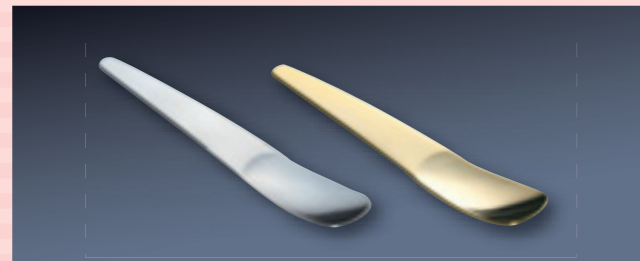

プチカトラリーシリーズ

和・洋・中・スイーツと料理のジャンルを問わず、ちょっとした来客のおもてなしからパーティー等、様々なシーンで活躍するお洒落で可愛いサイズのカトラリーです。

アスティ プチスプーン

| | | |
|-------|-------------|-------------------|
| 品番 | 01400005 | 01400006 |
| 品名 | アスティ プチスプーン | アスティ プチスプーン(金メッキ) |
| 規格・材質 | 18-8 ステンレス | 18-8 ステンレス/金メッキ付 |
| サイズ | 全長 90mm | 全長 90mm |

アスティ コーヒーマドラー

| | | |
|-------|---------------|---------------------|
| 品番 | 01400015 | 01400016 |
| 品名 | アスティ コーヒーマドラー | アスティ コーヒーマドラー(金メッキ) |
| 規格・材質 | 18-8 ステンレス | 18-8 ステンレス/金メッキ付 |
| サイズ | 全長 115mm | 全長 115mm |

パルマ プチスプーン

| | | |
|-------|------------|------------------|
| 品番 | 01400007 | 01400008 |
| 品名 | パルマ プチスプーン | パルマ プチスプーン(金メッキ) |
| 規格・材質 | 18-8 ステンレス | 18-8 ステンレス/金メッキ付 |
| サイズ | 全長 90mm | 全長 90mm |

パルマ コーヒーマドラー