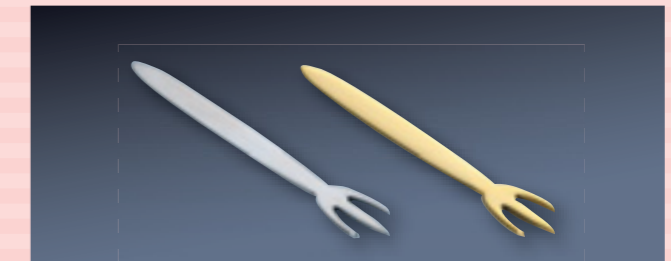

トリデンテ ピックフォーク

品番	01400003	01400004
品名	トリデンテ ピックフォーク	トリデンテ ピックフォーク(金メッキ)
規格・材質	18-8 ステンレス	18-8 ステンレス/金メッキ付
サイズ	全長 90mm	全長 90mm